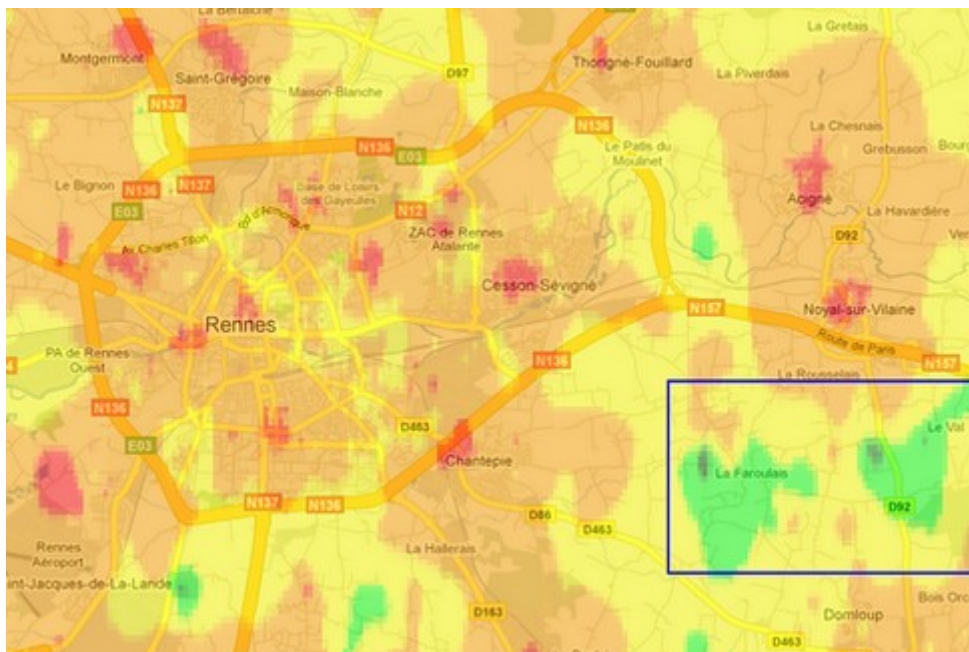

Les zones chaudes (en rouge et en orange) indiquent les territoires où les débits sont théoriquement compatibles avec l'ADSL2+ (entre 8 et 20Mbits). A l'inverse, les couleurs froides (en bleu et vert) caractérisent des zones où les lignes téléphoniques ne sont pas éligibles à l'ADSL, ou ne permettent pas de dépasser une vitesse supérieure à 512Kbits (ReADSL).

Véritables "photographies" de la fracture numérique, les cartes Ariase mettent en lumière les différences de débits - et donc de services - qui existent entre les communes, mais aussi entre les habitants d'un même territoire. Dynamiques, les cartes sont régénérées chaque trimestre et sont donc susceptibles d'évoluer dans le cas de l'activation d'un NRA-Zone d'Ombre notamment.

## Exemple d'un département

A gauche, la Corrèze et ses nombreuses zones blanches (indiquées en bleu/vert). A droite, le Bas-rhin est l'exemple inverse avec une bonne couverture ADSL.

## Exemple d'une communauté d'agglomération

Détection d'une zone blanche (rectangle bleu en surimpression) à proximité de Rennes. Une antenne WiMax a été installée depuis peu pour compenser l'indisponibilité de l'ADSL.