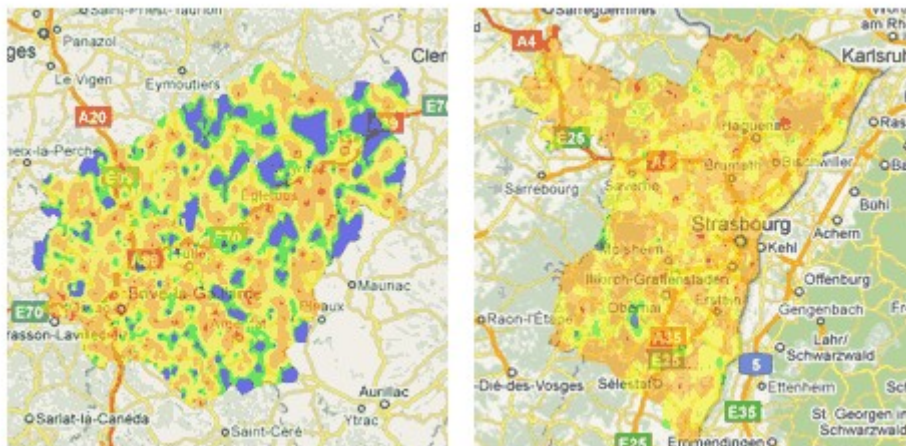

Exemple d'un département

A gauche, la Corrèze et ses nombreuses zones blanches (indiquées en bleu/vert). A droite, le Bas-rhin est l'exemple inverse avec une bonne couverture ADSL.